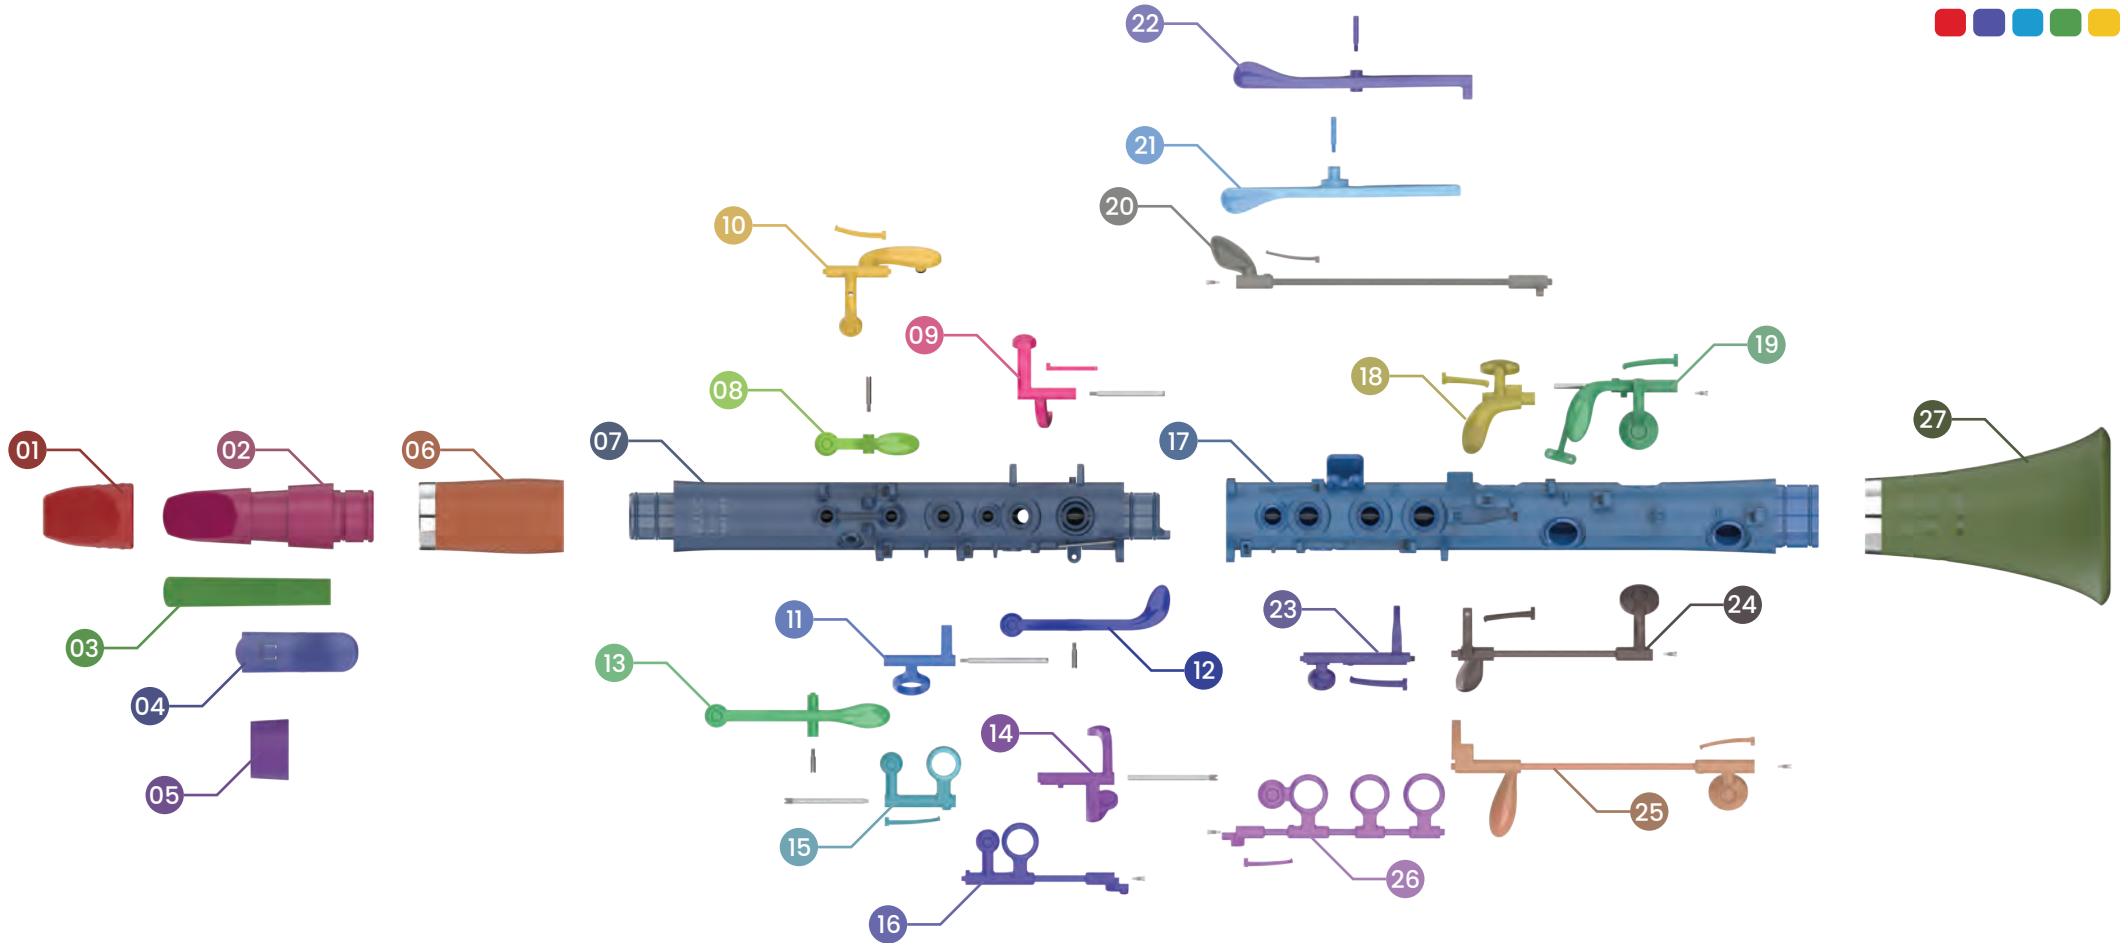

# CLARINET PARTS CHART | BUNDLES

- 01** CLBD01 - Mouth Piece Cover
- 02** CLBD02 - Mouth Piece
- 03** CLBD03 - Reed
- 04** CLBD04 - Reed Release Key
- 05** CLBD05 - Reed Key Ring
- 06** CLBD06 - Barrel
- 07** CLBD07 - Upper Joint

- 08** CLBD08 - A Key
- 09** CLBD09 - Eb-Bb Auxiliary Key
- 10** CLBD10 - Top G# Key
- 11** CLBD11 - Thumb Key
- 12** CLBD12 - Eb-Bb Trill Key
- 13** CLBD13 - Register Key
- 14** CLBD14 - C#-G# Key

- 15** CLBD15 - F# Ring Key
- 16** CLBD16 - A-D Upper Bridge Key
- 17** CLBD17 - Lower Joint
- 18** CLBD18 - Ab-Eb Key
- 19** CLBD19 - Low F-C Key
- 20** CLBD20 - F-C Lever
- 21** CLBD21 - E-B Lever

- 22** CLBD22 - F#-C# Lever
- 23** CLBD23 - B-F# Key
- 24** CLBD24 - F#-C# Key
- 25** CLBD25 - Low E-B Key
- 26** CLBD26 - Low Bridge Key
- 27** CLBD27 - Bell